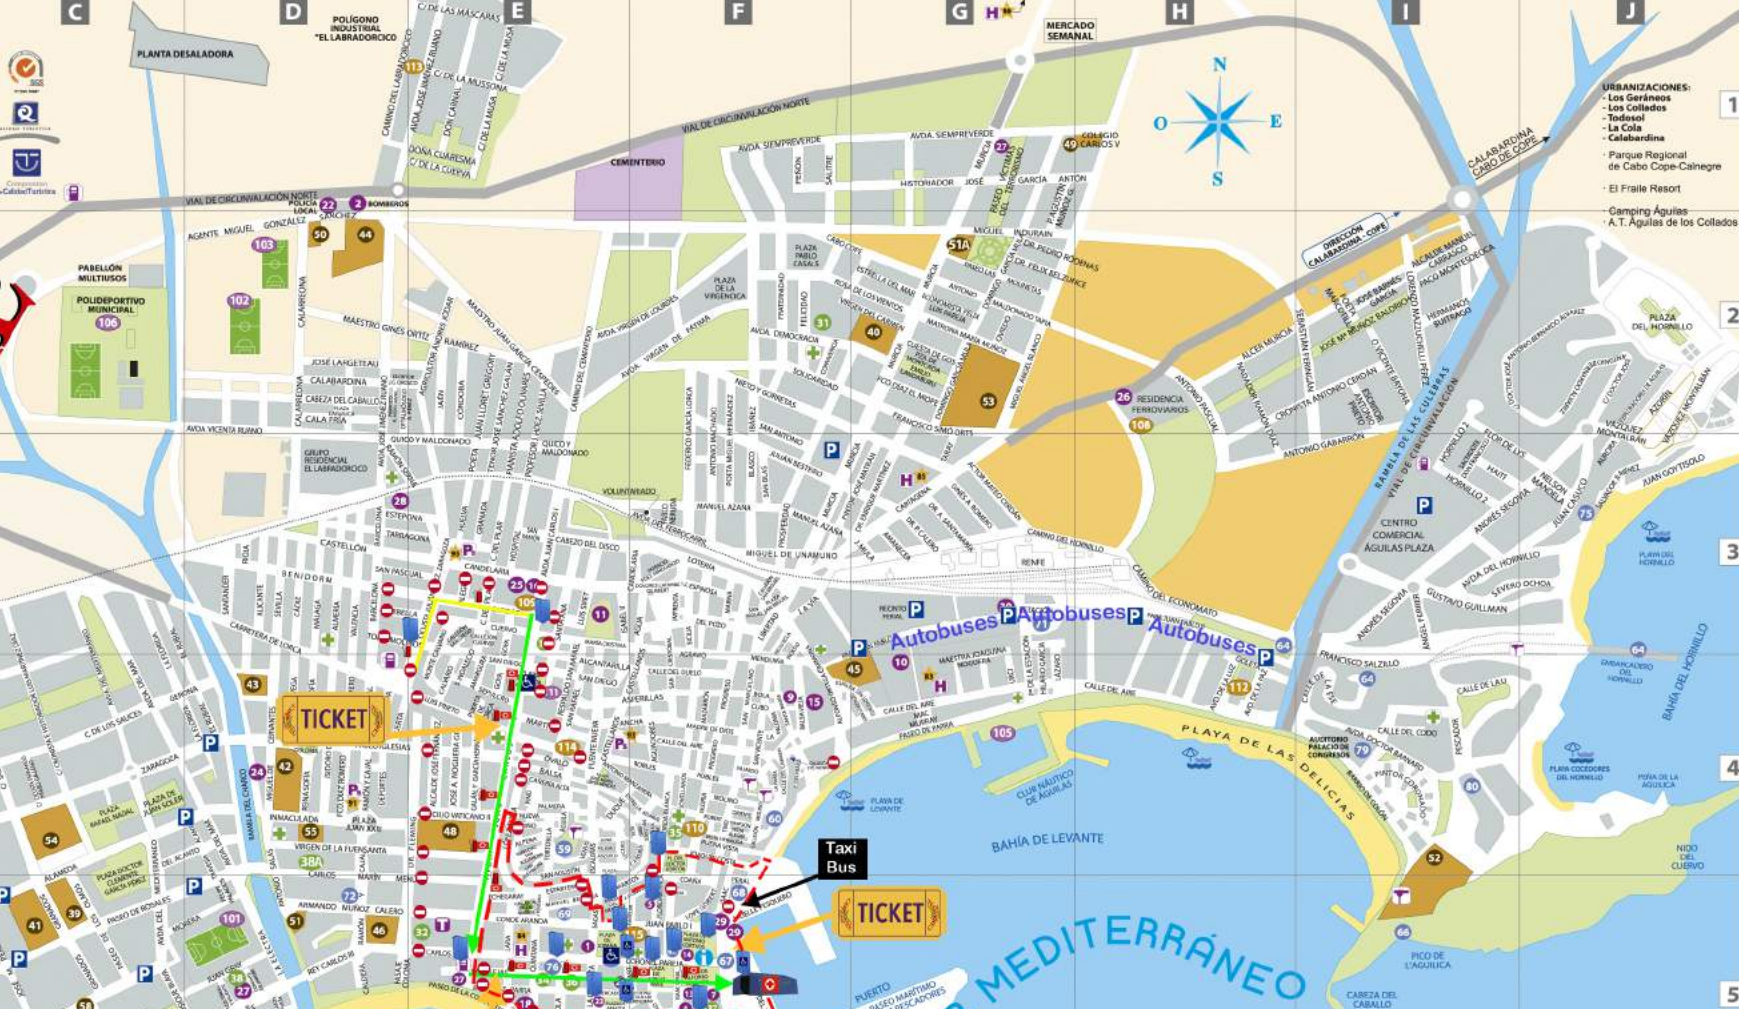

LEYENDA

- → Recorrido Desfile
- ⊕ Punto Atención Sanitaria
- 🚒 Punto Contraincendios
- 🏥 Hospital de Campaña
- ⊕ Farmacia
- ♿ Zona Preferente personas con Movilidad Reducida
- Reservado a Peñas
- Zona cerrada al tráfico nocturno
- Calles cortadas al tráfico durante los desfiles
- Zonas de Aparcamiento
- Aseos Químicos
- Aseos Químicos + Aseos Adaptados